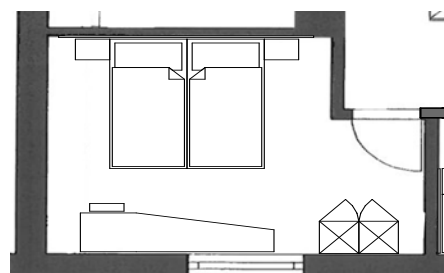

Doppelzimmer