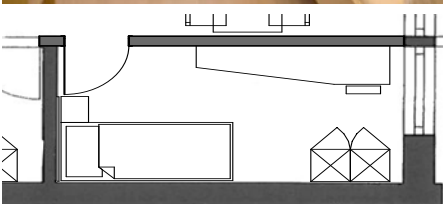

Einzelzimmer