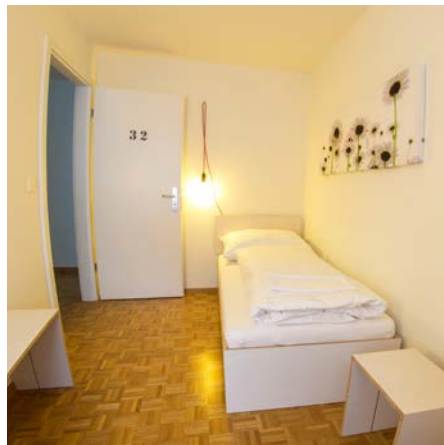

Lindenstrasse 29
6015 Luzern
041 250 46 48
info@easyliving.ch

Rezeptionszeiten
Montag bis Freitag
09:00 -10:00 / 16:00 - 18:00

40/48

easy - living Budget Rooms

Das Zimmer

- * funktional eingerichtete Einzel- und Doppelzimmer
- * gemeinsames Bad mit Dusche oder Badewanne zur Mitbenützung

Service

- * Bettwäsche (Erneuerung alle 14 Tage)
- * Frotteewäsche (wöchentliche Erneuerung ab einem Aufenthalt von 6 Nächten)
- * wöchentliche Reinigung
- * Parkplatz
- * WLAN-Anschluss zur freien Benutzung
- * Waschmaschine und Tumbler im Haus mit Münzautomat